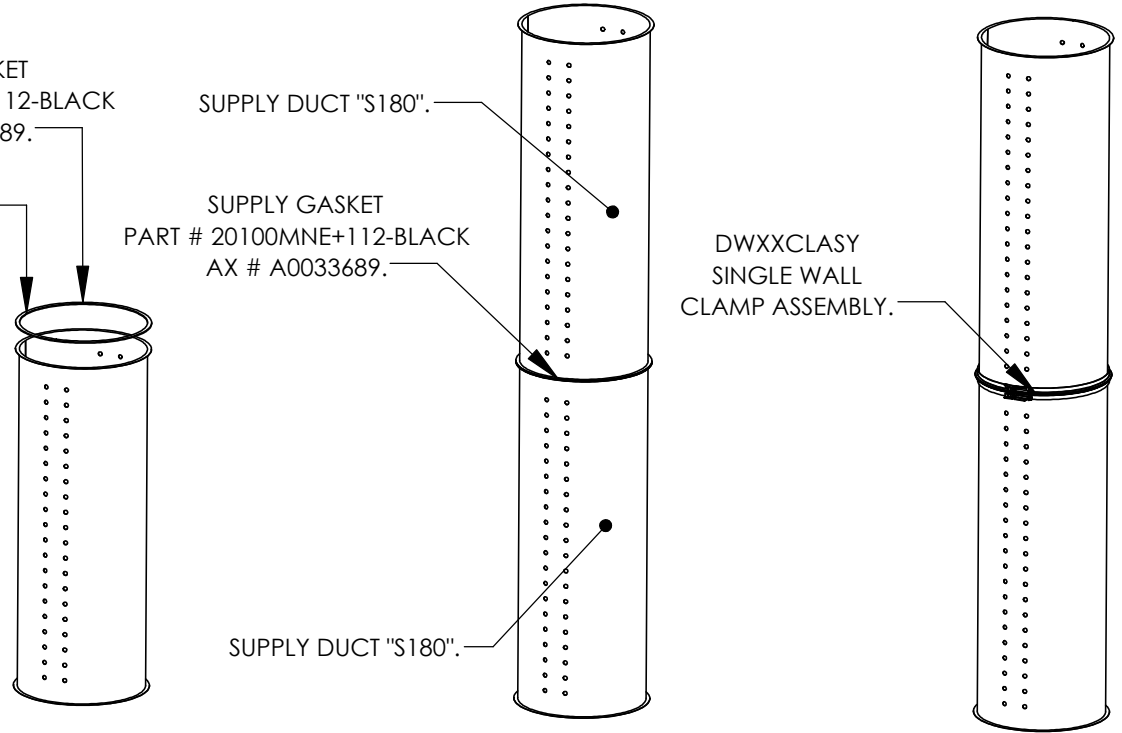

# GASKET DETAILS

SUPPLY DUCT GASKET - 20100MNE+112-BLACK (A0033689)			
DUCT DIAMETER	FLANGE DIAMETER	GASKET LENGTH FT	JOINTS PER ROLL
5	6	2	32
6	7	2	27
7	8	2	24
8	9	2	21
10	11	3	17
12	13	3	15
14	15	4	13
16	17	4	11
18	19	5	10
20	21	5	9
22	23	6	8
24	25	7	8
26	27	7	7
28	29	8	7
30	31	8	6
32	33	9	6
34	35	9	5
36	37	10	5