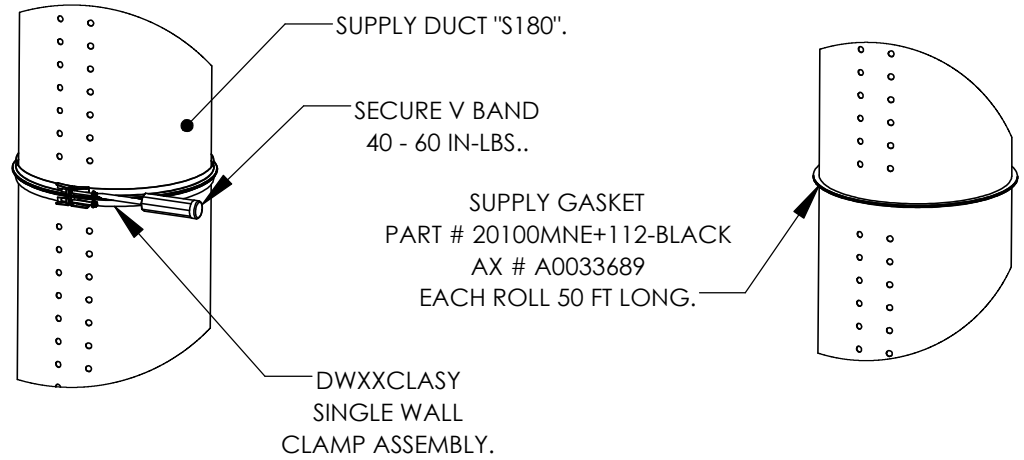

# GASKET DETAILS

SUPPLY DUCT GASKET - 20100MNE+112-BLACK (A0033689)			
DUCT DIAMETER	FLANGE DIAMETER	GASKET LENGTH FT	JOINTS PER ROLL
5	6	2	32
6	7	2	27
7	8	2	24
8	9	2	21
10	11	3	17
12	13	3	15
14	15	4	13
16	17	4	11
18	19	5	10
20	21	5	9
22	23	6	8
24	25	7	8
26	27	7	7
28	29	8	7
30	31	8	6
32	33	9	6
34	35	9	5
36	37	10	5