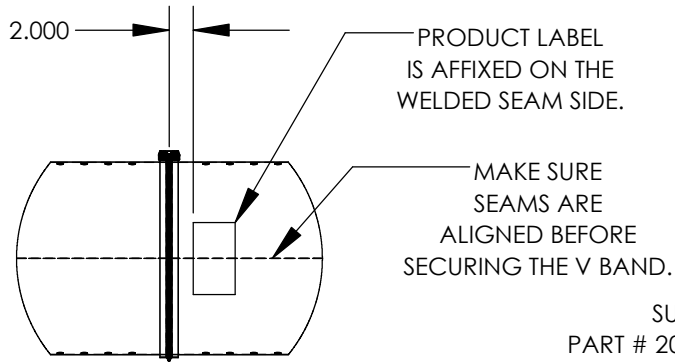

# GASKET DETAILS

SUPPLY DUCT GASKET - 20100MNE+112-BLACK (A0033689)			
DUCT DIAMETER	FLANGE DIAMETER	GASKET LENGTH FT	JOINTS PER ROLL
5	6	2	32
6	7	2	27
7	8	2	24
8	9	2	21
10	11	3	17
12	13	3	15
14	15	4	13
16	17	4	11
18	19	5	10
20	21	5	9
22	23	6	8
24	25	7	8
26	27	7	7
28	29	8	7
30	31	8	6
32	33	9	6
34	35	9	5
36	37	10	5